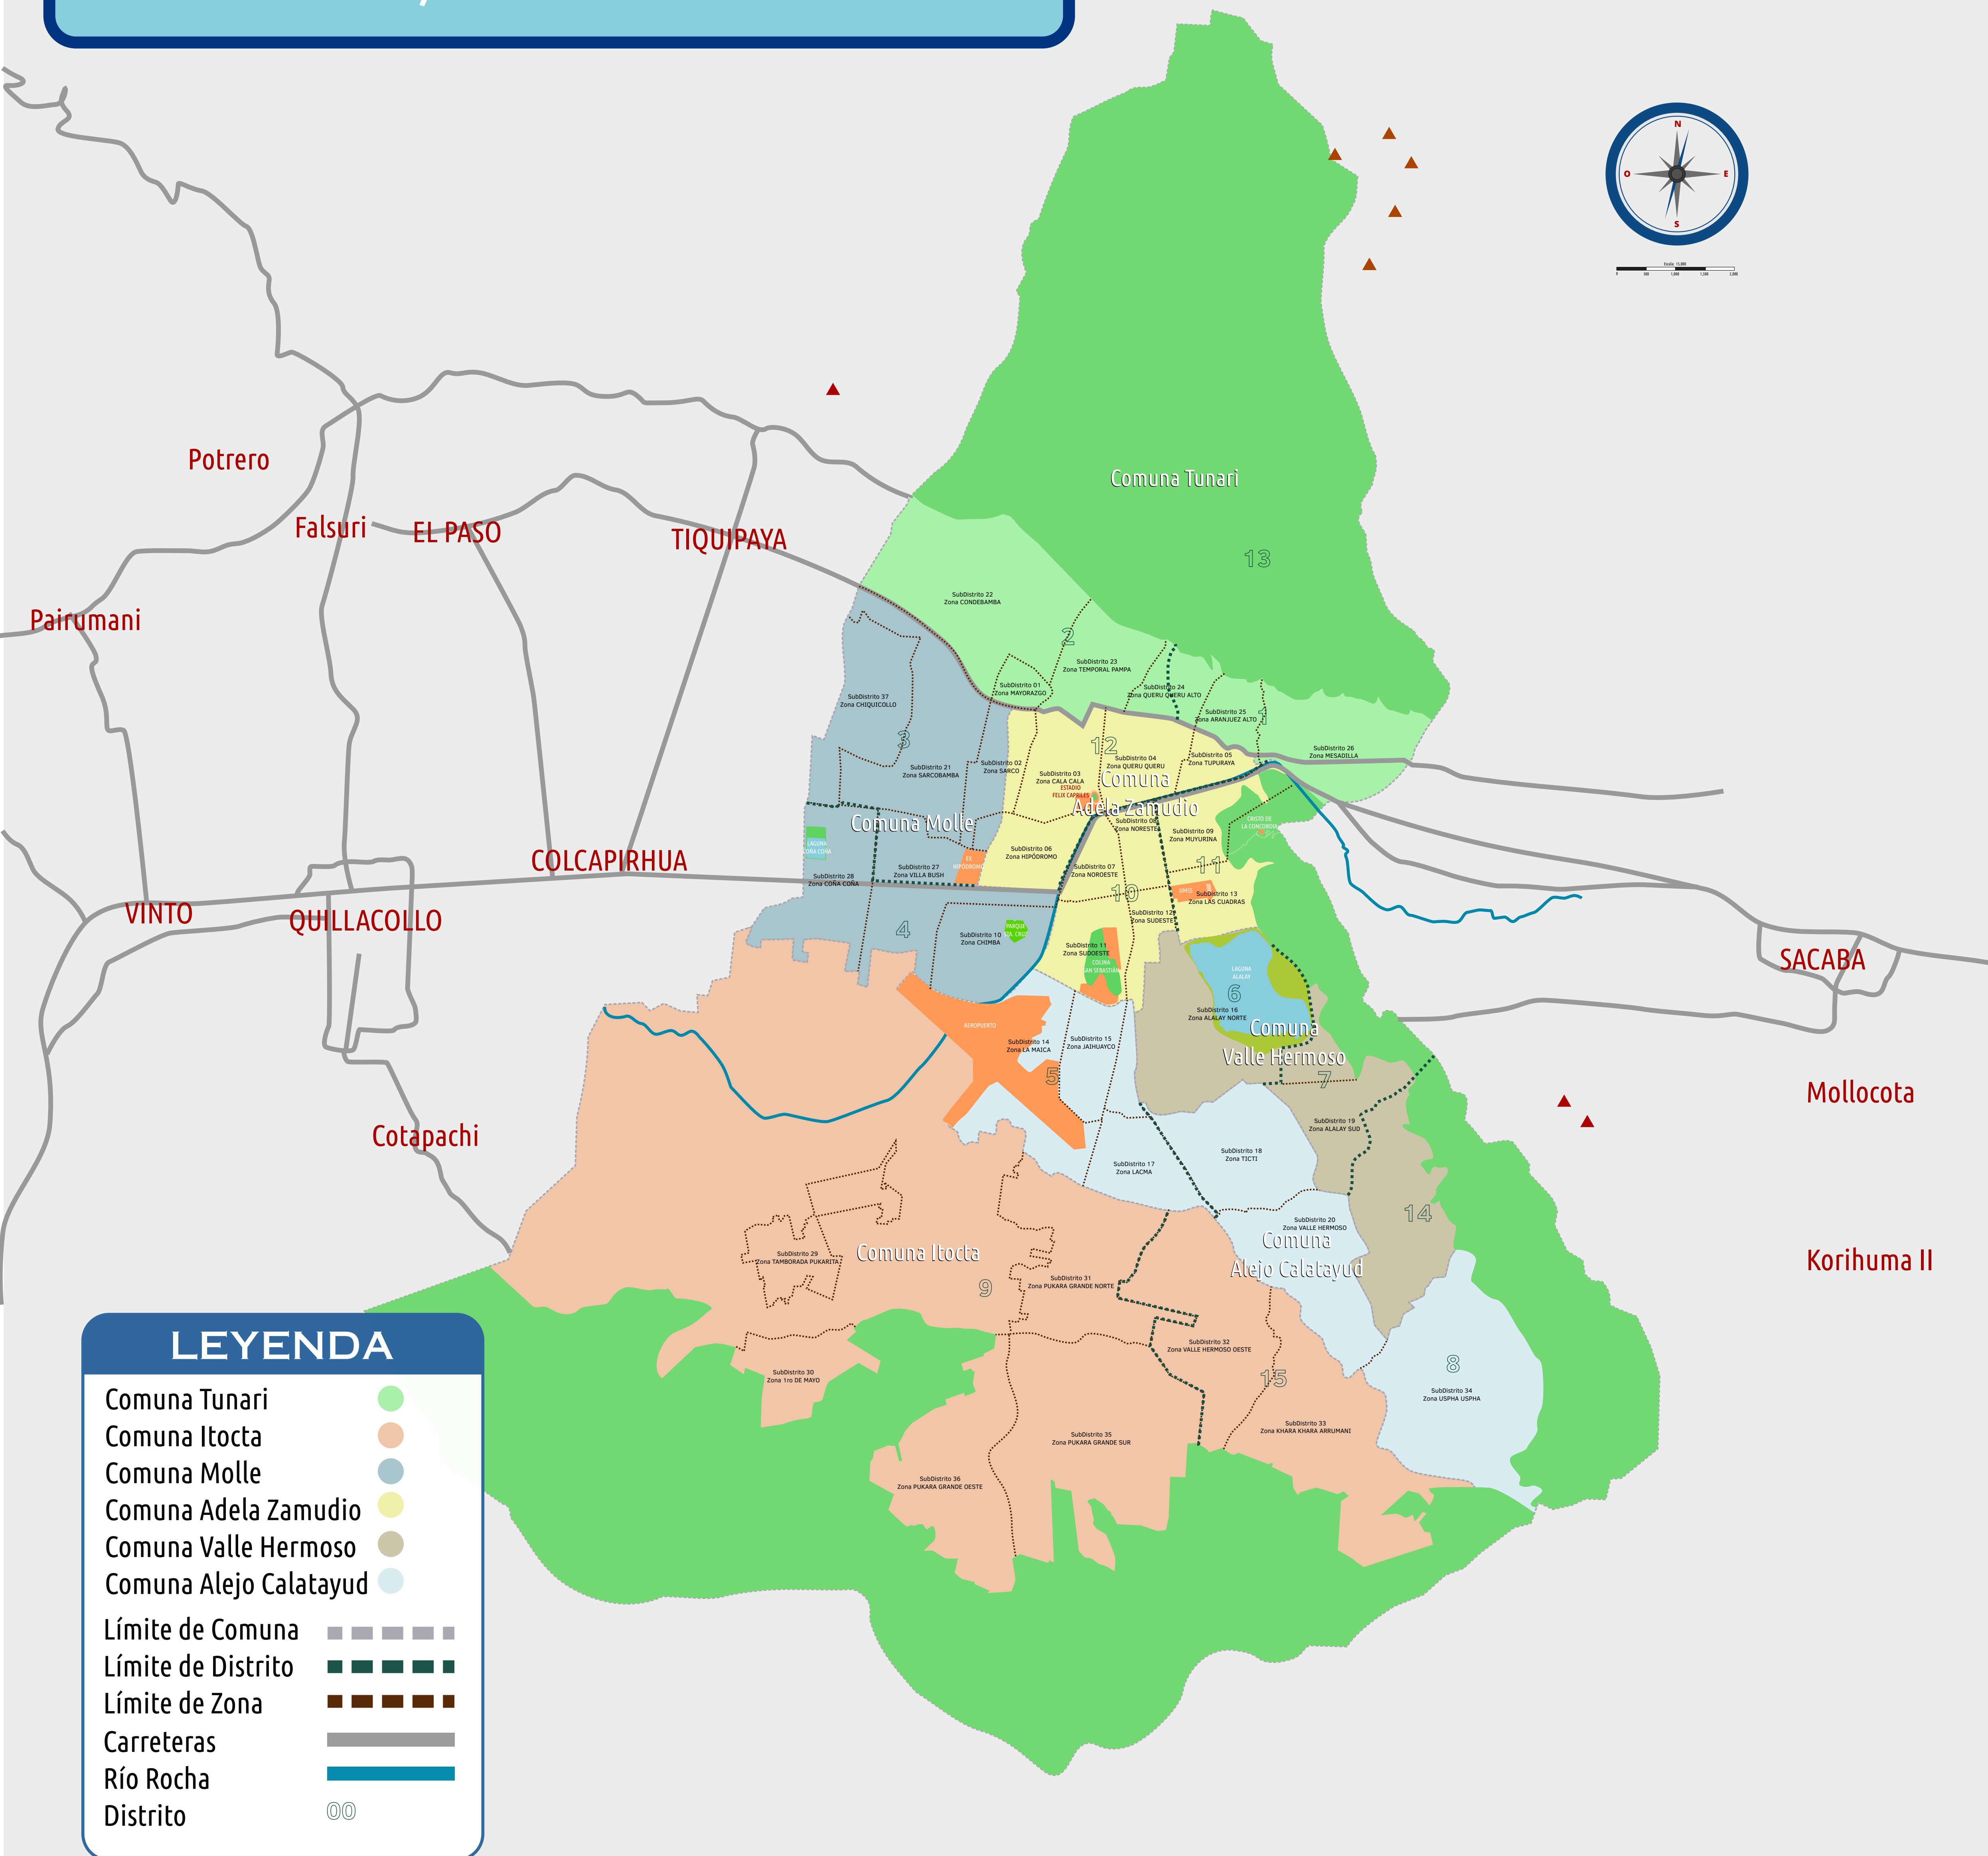

# COCHABAMBA

## COMUNAS, DISTRITOS Y ZONAS

### LEYENDA

- Comuna Tunari ●
- Comuna Itocta ●
- Comuna Molle ●
- Comuna Adela Zamudio ●
- Comuna Valle Hermoso ●
- Comuna Alejo Calatayud ●
- Límite de Comuna
- Límite de Distrito
- Límite de Zona
- Carreteras
- Río Rocha
- Distrito